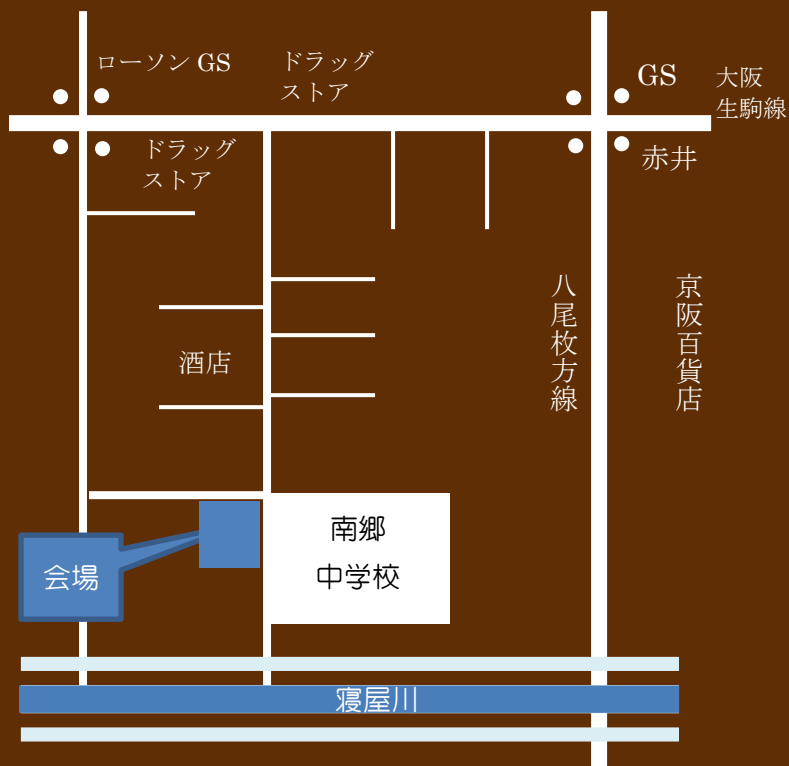

仕上がってからは見られない 建築中の家の見学会

建築中の家の見学会

ご来場の皆様へ・・・・・・・・

お施主様の大切な家をお借りしている為、見学会の際は、
ご氏名、ご住所などの明記をお願いしております

お車でお越しの際は事前にお電話下さい

(駐車スペースに限りがあります)

2016 2月11日(木) 祝日
14日(日) 建国記念日

OPEN:10:00 ~ CLOSE:17:00

会場 :大東市赤井 3-15-1 付近

無料資金計画セミナー (現地で開催)

2月11日、14日 14:00-14:30

少しの知識であなたの人生を大きく変える
セミナーです。ご参加お待ちしております。

家の中身っていったいどうなってるの？
本当は一番大事な見えない部分。

- ・夏、2階の部屋だけ「暑く」エアコンが効かない
- ・冬、毎朝「結露」で窓に水滴が、、、、
- ・「地震」に強い家とそうでない家との違いって？
- ・家づくりにとって「コスパ」って本当はどのなの？、
などなど